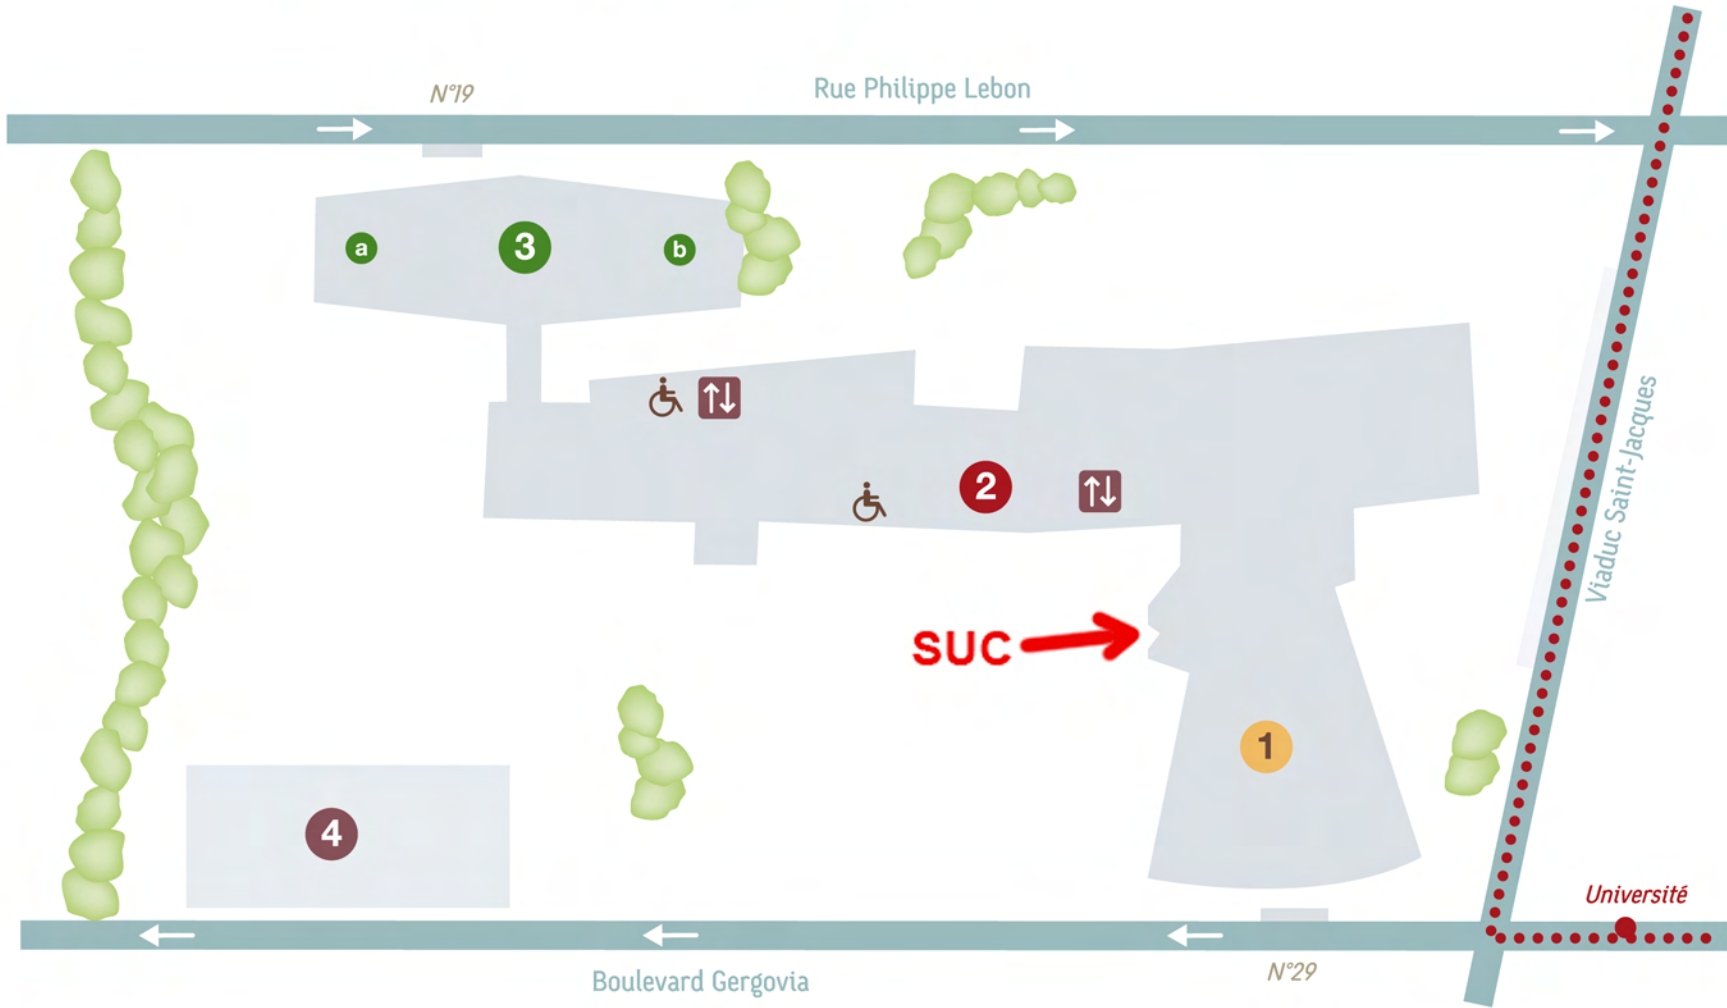

Plan du Site Gergovia

- 1 - **Amphi 1**
- 2 - **Bâtiment central**
 - Niveau 0
 - Direction UFR Lettres
 - Scolarité
 - Bibliothèque
 - Bureau de la Vie Etudiante et animations
 - SUC
 - Niveau 1
 - Français
 - Langues et cultures de l'Antiquité
 - Niveau 2
 - Philosophie
 - Parcours pluridisciplinaires / Arts du spectacle
 - Niveau 3
 - Histoire
 - Histoire de l'art
 - Linguistique
 - Niveau 4
 - Géographie
- 3 - **Arche [rue Lebon]**
 - Niveau 0
 - a - Amphi 2
 - b - Amphi 3
 - Niveau 1
 - Insertion professionnelle / Formation continue / Stages
- 4 - **Restaurant Universitaire**

- Accès handicap
- Ascenseur

••• Tram