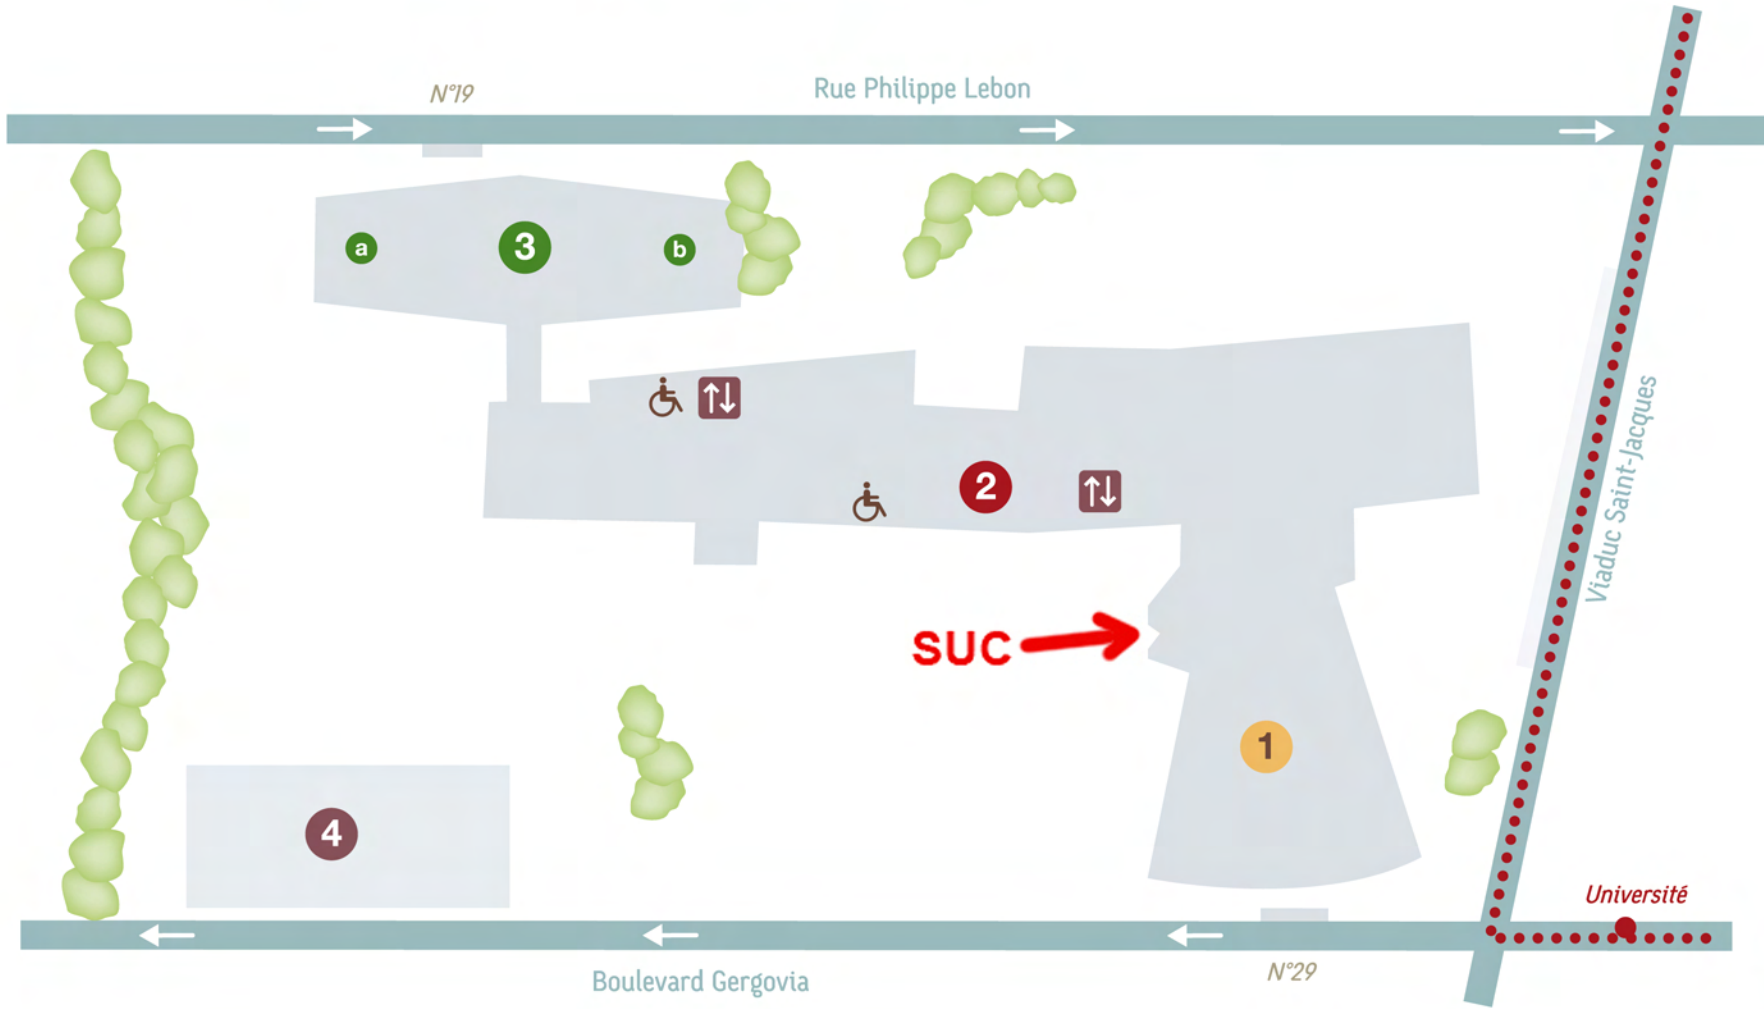

Plan du Site Gergovia

- 1 - **Amphi 1**
- 2 - **Bâtiment central**
 - Niveau 0
 - Direction UFR Lettres
 - Scolarité
 - Bibliothèque
 - Bureau de la Vie Etudiante et animations
 - SUC
 - Niveau 1
 - Français
 - Langues et cultures de l'Antiquité
 - Niveau 2
 - Philosophie
 - Parcours pluridisciplinaires / Arts du spectacle
 - Niveau 3
 - Histoire
 - Histoire de l'art
 - Linguistique
 - Niveau 4
 - Géographie
- 3 - **Arche [rue Lebon]**
 - Niveau 0
 - a - Amphi 2
 - b - Amphi 3
 - Niveau 1
 - Insertion professionnelle / Formation continue / Stages
- 4 - **Restaurant Universitaire**

-  Accès handicap
-  Ascenseur

••• Tram